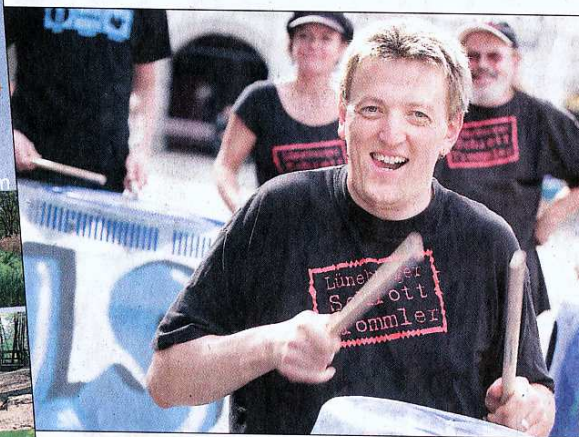

Die Mega-Party in Embesen

60 Vereine und Betriebe stellen sich am Sonntag vor

Ilmenau feiert!
in Embesen
beim ADAC Fahrsicherheitszentrum
am Sonntag,
1. Juni 2008
11.00–17.00 Uhr

SOMMERFEST

Schrottrommler aus Deutsch Evern

- Fahrrad-Codierung durch die Polizei
- Bogenschießen
- Buntes Programm und Spaß für die Familie
- Gesundheits-Infostände
- Große Tombola – jedes Los gewinnt
- LZ ist mit dabei
- Vereine präsentieren sich

Natürlich... feiern Ilmenau!

Für mächtig Stimmung wird Jörg Schwiager mit seinen Schrottrommlern bei „Ilmenau feiert!“ sorgen. Foto: be

bj Melbeck. Eine bessere Plattform, sich einer breiten Öffentlichkeit vorzustellen, gibt es für die zahlreichen Vereine und Betriebe in der Samtgemeinde Ilmenau nicht. Und diese Chance wollen sie nicht ungenutzt lassen, wie die riesige Teilnehmerzahl beim Familientag „Ilmenau feiert!“ am Sonntag, 1. Juni, auf dem ADAC-Fahrsicherheitszentrum in Embesen eindrucksvoll beweist. Der Förderkreis Wirtschaft und Kultur Ilmenau (WKI) hat zusammen mit den Vereinen und Betrieben alle Hebel in Bewegung gesetzt, um den Besuchern zwischen 11 und 17 Uhr einen unvergesslichen und erlebnisreichen Tag zu bieten.

Vom Sportverein bis zum Roten

Kreuz, von der Siedlergemeinschaft bis zur Polizei – der Querschnitt allein bei den Vereinen und Verbänden könnte breiter nicht sein. Genauso sieht es auf der Seite der Gewerbetreibenden aus. Ob Kfz-Meisterbetrieb, Spargelbauer, Informationstechniker, Landschlachtereier oder Bäckerei – der Mix macht's.